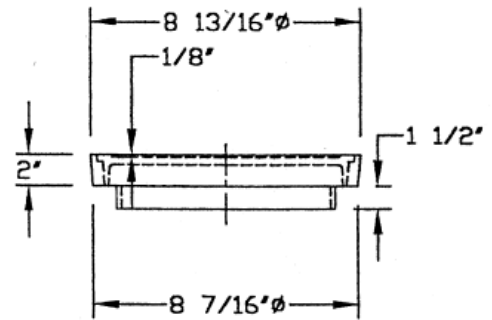

BOTTOM PLAN

SPOTSYLVANIA 6" CLEANOUT BOX & LID

MATERIAL SPEC: ASTM A-48 CLASS 35B

ITEM #VB-3115*