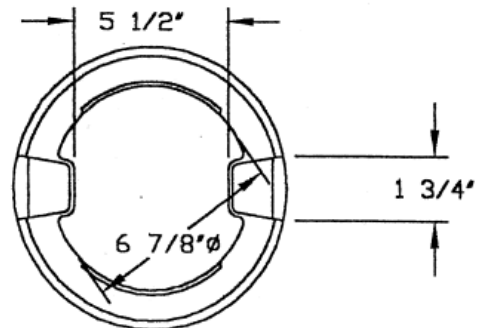

BOTTOM PLAN

SPOTSYLVANIA 6" CLEANOUT BOX & LID

MATERIAL SPEC: ASTM A-48 CLASS 35B

ITEM #VB-3115*