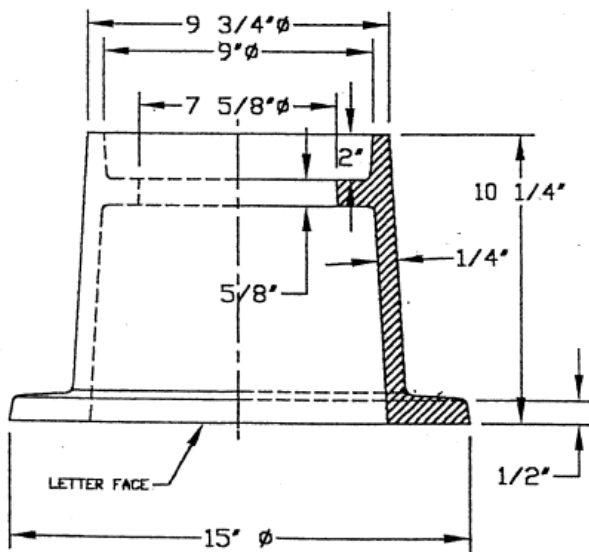

CAPITOL FOUNDRY OF VA, INC.

2856 CRUSADER CIRCLE
VIRGINIA BEACH, VA 23453

PHONE: (757) 427-9431

FAX: (757) 427-9308

www.capitolfoundry.net

TOP PLAN

SPOTSYLVANIA 6" CLEANOUT BOX & LID

MATERIAL SPEC: ASTM A-48 CLASS 35B

ITEM #VB-3115*