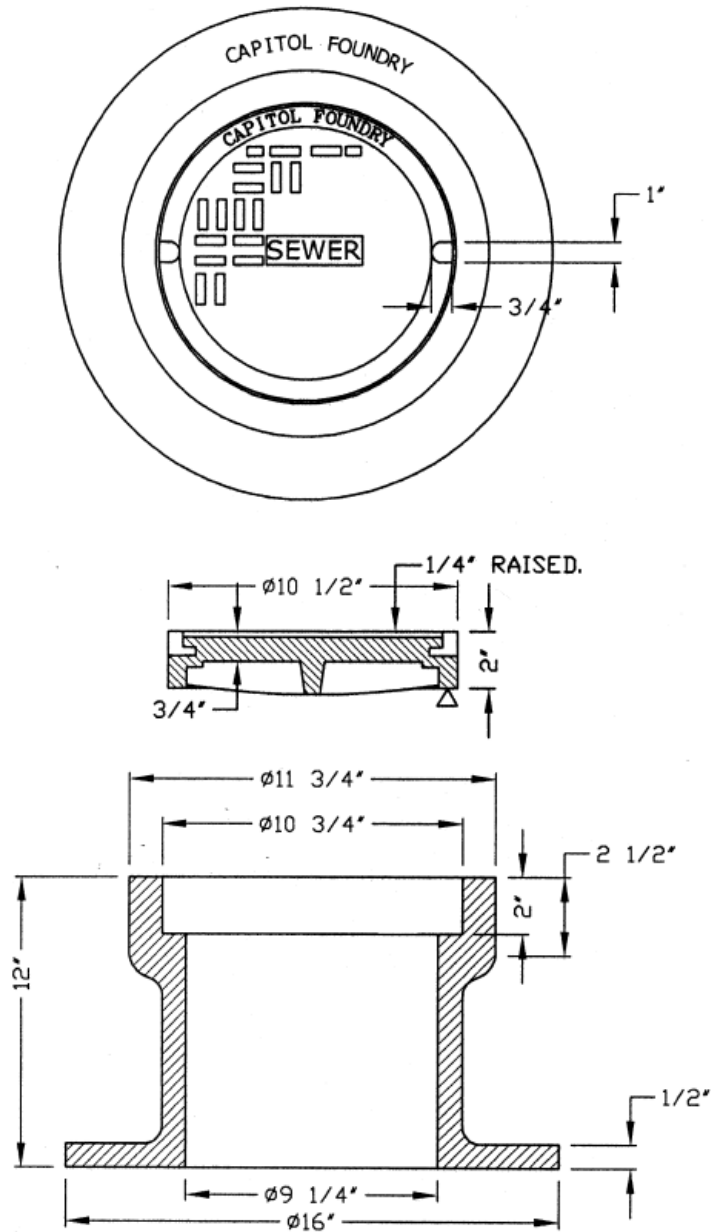

CAPITOL FOUNDRY OF VA, INC.

2856 CRUSADER CIRCLE
VIRGINIA BEACH, VA 23453

PHONE: (757) 427-9431

FAX: (757) 427-9308

www.capitolfoundry.net

TOWN OF LEESBURG CLEANOUT FRAME & LID

MATERIAL SPEC: ASTM A-48 CLASS 35B

ITEM #VB-1295*B