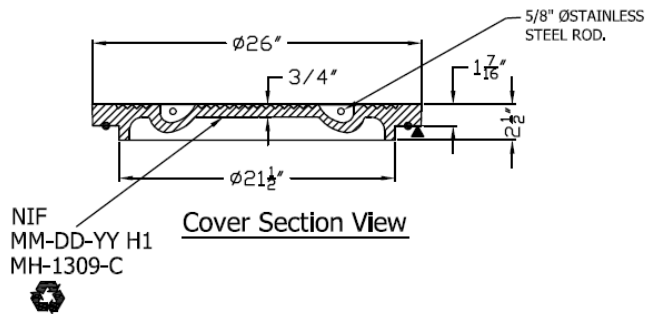

Cover Section View