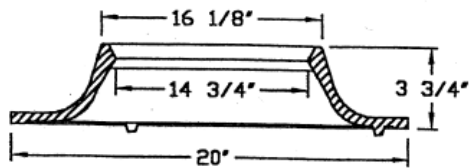

SECTION-XX

SMALL (STANDARD)

ENLARGED LOCKING 18" METER BOX & LID (TYPE C LID)

MATERIAL SPEC: ASTM A-48 CLASS 35B

ITEM #MBX-C52\*