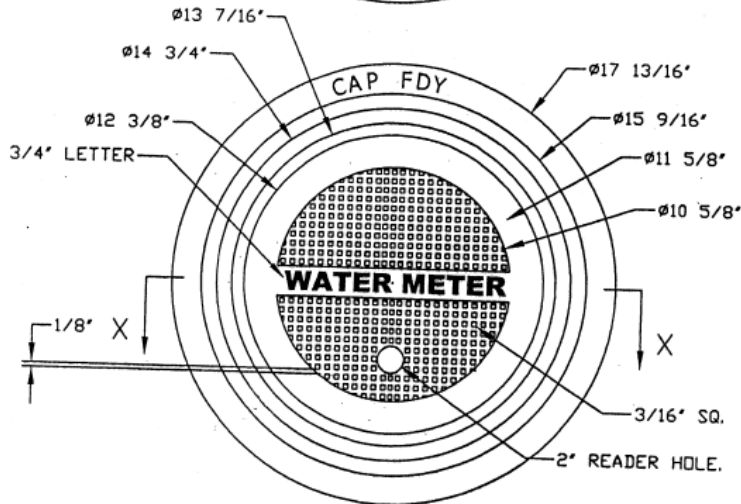

CAPITOL FOUNDRY OF VA, INC.

2856 CRUSADER CIRCLE
 VIRGINIA BEACH, VA 23453

PHONE: (757) 427-9431

FAX: (757) 427-9308

www.capitolfoundry.net

SECTION -XX

18" ROUND METER BOX & LID (FOR PLASTIC BOX)

MATERIAL SPEC: ASTM A-48 CLASS 35B

ITEM #MBX-317-C