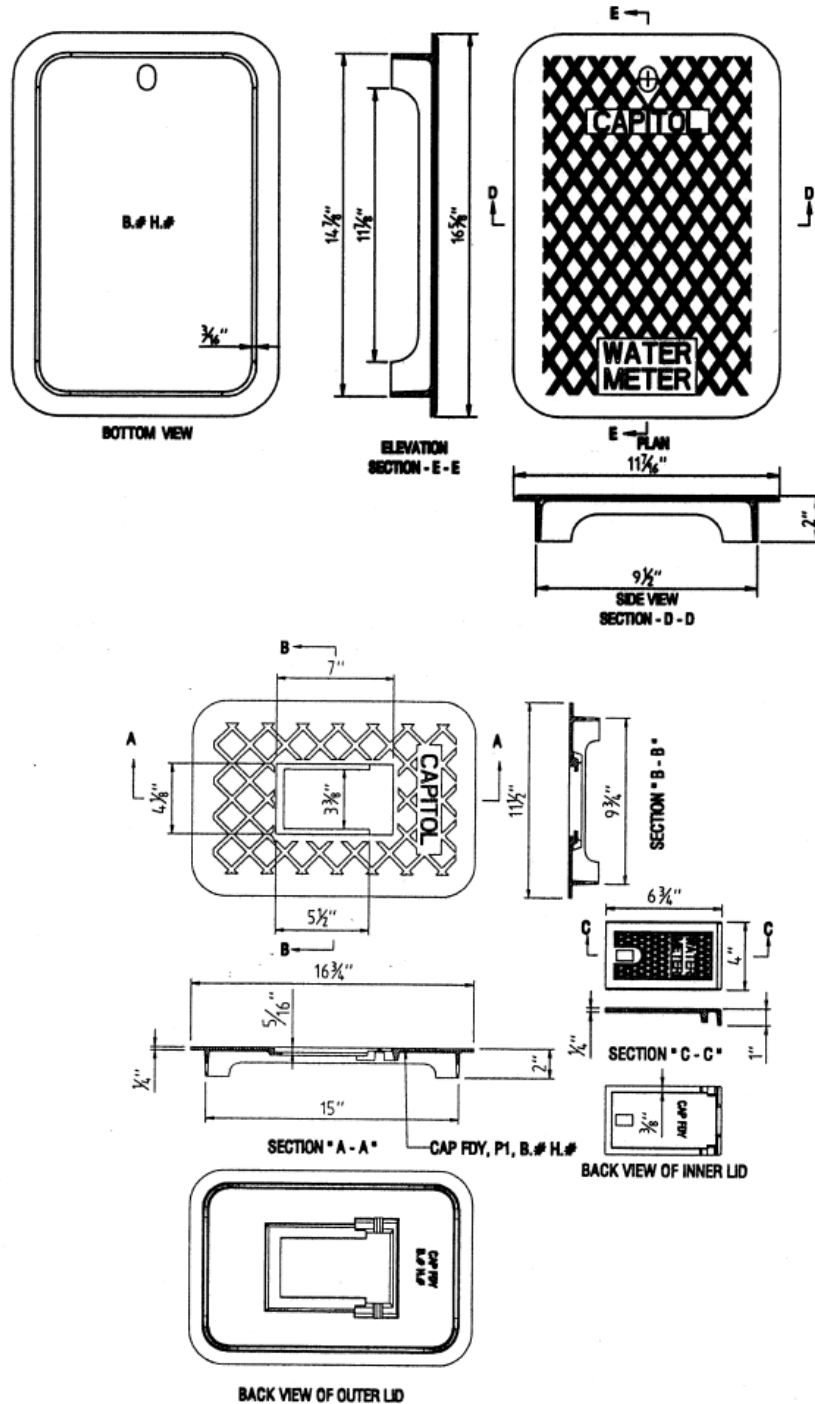

CAPITOL FOUNDRY OF VA, INC.

2856 CRUSADER CIRCLE
 VIRGINIA BEACH, VA 23453

PHONE: (757) 427-9431

FAX: (757) 427-9308

www.capitolfoundry.net

#290 METER BOX LID (SOLID) / #291 METER BOX LID (FLIP READ)

MATERIAL SPEC: ASTM A-48 CLASS 35B

ITEM #MBX-3165-C / MBX-3166-C