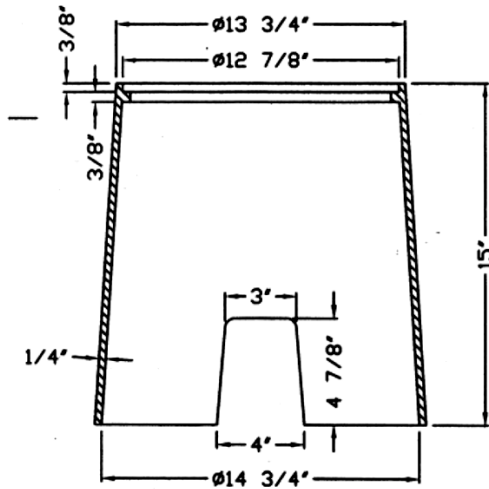

SECTION-AA

CITY OF STAUNTON METER BOX & LID

MATERIAL SPEC: ASTM A-48 CLASS 35B

ITEM #MBX-3130\*