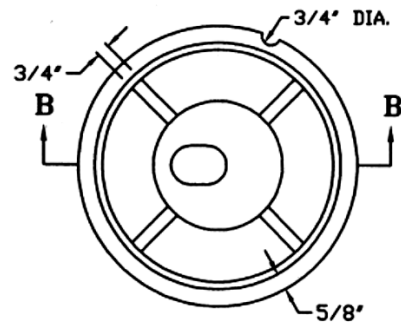

SECTION-AA

CITY OF STAUNTON METER BOX & LID

MATERIAL SPEC: ASTM A-48 CLASS 35B

ITEM #MBX-3130\*