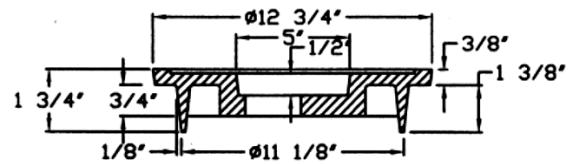

SECTION-BB