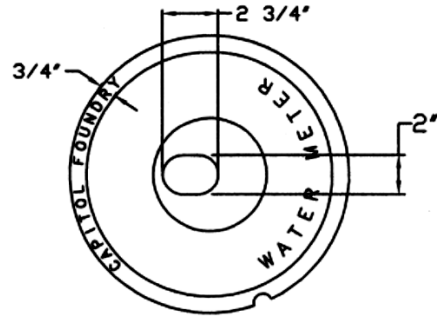

CAPITOL FOUNDRY OF VA, INC.

2856 CRUSADER CIRCLE
VIRGINIA BEACH, VA 23453

PHONE: (757) 427-9431

FAX: (757) 427-9308

www.capitolfoundry.net

LID

SECTION-AA

CITY OF STAUNTON METER BOX & LID

MATERIAL SPEC: ASTM A-48 CLASS 35B

ITEM #MBX-3130*