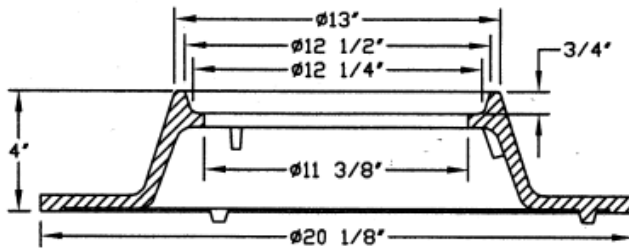

BODY SECTION -XX

CITY OF LYNCHBURG STYLE LOCKLESS METER BOX & LID

MATERIAL SPEC: ASTM A-48 CLASS 35B

ITEM #MBX-3120*