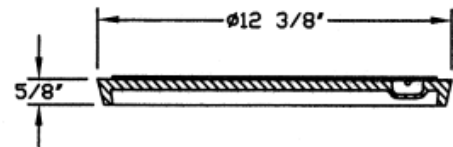

SECTION-YY