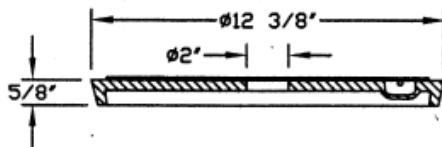

HOLE LID SECTION-XX