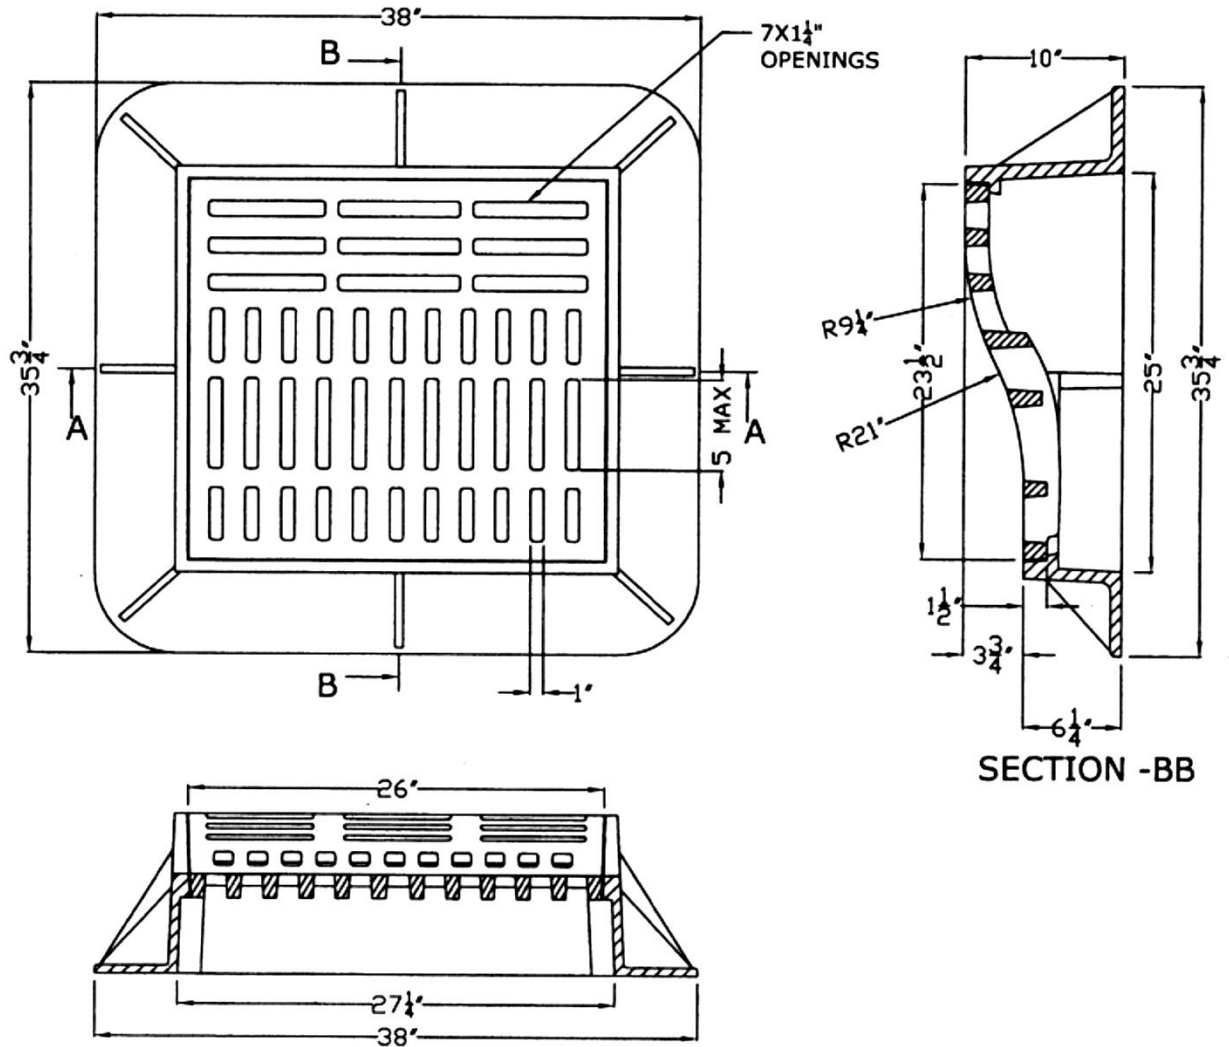

CAPITOL FOUNDRY OF VA, INC.

2856 CRUSADER CIRCLE
VIRGINIA BEACH, VA 23453

PHONE: (757) 427-9431

FAX: (757) 427-9308

www.capitolfoundry.net

STANDARD 24" ROLL CURB GRATE & FRAME

MATERIAL SPEC: ASTM A-48 CLASS 35B

ITEM #CB-3501*CM